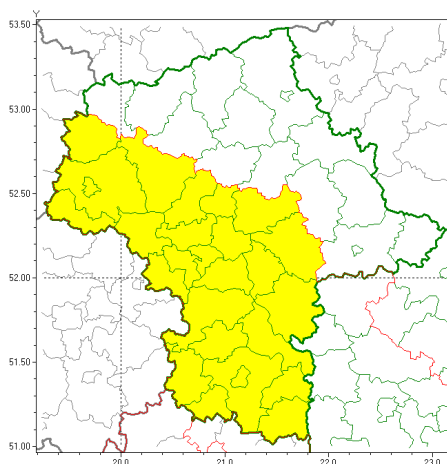

Zasięg ostrzeżeń w województwie

Burze z gradem
2018-07-25 08:04

WOJEWÓDZTWO MAZOWIECKIE
OSTRZEŻENIA METEOROLOGICZNE ZBIORCZO NR 18
WYKAZ OBOWIĄZUJĄCYCH OSTRZEŻEŃ
o godz. 08:04 dnia 25.07.2018

Zjawisko/Stopień zagrożenia	Burze z gradem/1
Obszar	powiaty: białobrzeski, garwoliński, gostyniński, grodziski, grójecki, kozienicki, legionowski, lipski, miński, nowodworski, otwocki, piaseczyński, Płock, płocki, płoński, pruszkowski, przysuski, Radom, radomski, sierpecki, sochaczewski, szydlowiecki, Warszawa, warszawski zachodni, wołomiński, zwoleński, żyrardowski
Ważność	od godz. 11:00 dnia 25.07.2018 do godz. 20:30 dnia 25.07.2018
Prawdopodobieństwo	80%
Przebieg	Prognozuje się wystąpienie burz z opadami deszczu miejscami od 20 mm do 30 mm oraz porywami wiatru do 75 km/h. Miejscami możliwy grad.
SMS	IMGW-PIB OSTRZEŻEGA: BURZE Z GRADEM/1 mazowieckie (27 powiatów) od 11:00/25.07 do 20:30/25.07.2018 deszcz 20-30 mm, porywy 75 km/h. Dotyczy powiatów: białobrzeski, garwoliński, gostyniński, grodziski, grójecki, kozienicki, legionowski, lipski, miński, nowodworski, otwocki, piaseczyński, Płock, płocki, płoński, pruszkowski, przysuski, Radom, radomski, sierpecki, sochaczewski, szydlowiecki, Warszawa, warszawski zachodni, wołomiński, zwoleński i żyrardowski.
RSO	Woj. mazowieckie (27 powiatów), IMGW-PIB wydał ostrzeżenie pierwszego stopnia o burzach z gradem
Dyrektor synoptyk IMGW-PIB	Anna Woźniak