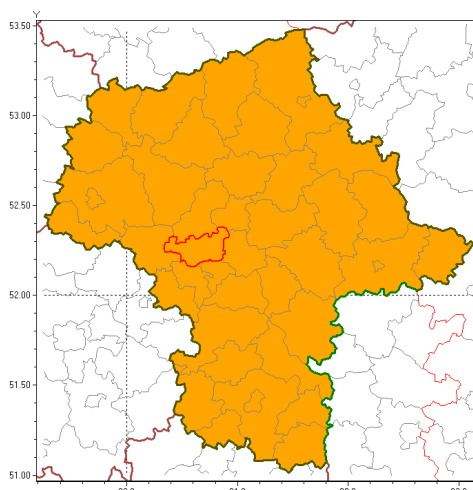

### Zasięg ostrzeżenia w województwie

Burze z gradem

### Ostrzeżenie meteorologiczne Nr 18

Nazwa biura	IMGW-PIB Centralne Biuro Prognoz Meteorologicznych w Warszawie
Zjawisko/stopień zagrożenia	Burze z gradem/ 2
Obszar	województwo mazowieckie <b>powiat warszawski zachodni</b>
Ważność	od godz. 12:00 dnia 10.08.2018 do godz. 24:00 dnia 10.08.2018
Przebieg	Prognozuje się wystąpienie burz z opadami deszczu miejscami od 30 mm do 50 mm, lokalnie do 60 mm oraz porywami wiatru do 115 km/h. Miejscami grad.
Prawdopodobieństwo wystąpienia zjawiska(%)	80%
Uwagi	Brak.
Dyrektor synoptyk IMGW-PIB	Michał Folwarski
Godzina i data wydania	godz. 07:35 dnia 10.08.2018
SMS	IMGW-PIB OSTRZEŻENIE: BURZE Z GRADEM/2 mazowieckie/warszawski zachodni od 12:00/10.08 do 24:00/10.08.2018 deszcz 60 mm, porywy 115 km/h.