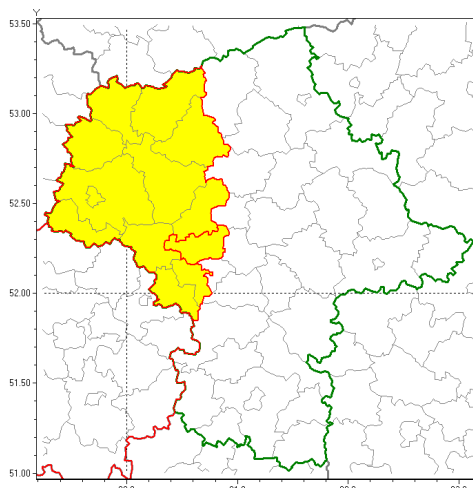

Zasięg ostrzeżenia w województwie

Silny wiatr

Ostrzeżenie meteorologiczne Nr 25

Nazwa biura	IMGW-PIB Centralne Biuro Prognoz Meteorologicznych w Warszawie
Zjawisko/stopień zagrożenia	Silny wiatr/ 1
Obszar	województwo mazowieckie powiat warszawski zachodni
Ważność	od godz. 07:00 dnia 03.10.2018 do godz. 18:00 dnia 03.10.2018
Przebieg	Przewiduje się wystąpienie silnego wiatru o średniej prędkości od 20 km/h do 35 km/h, w porywach miejscami do 75 km/h z zachodu i północnego zachodu.
Prawdopodobieństwo wystąpienia zjawiska(%)	80%
Uwagi	Brak.
Dyrektor synoptyk IMGW-PIB	Katarzyna Cisiłowska
Godzina i data wydania	godz. 19:59 dnia 02.10.2018
SMS	IMGW-PIB OSTRZEŻENIE: WIATR/1 mazowieckie/warszawski zachodni od 07:00/03.10 do 18:00/03.10.2018 prędkość do 35 km/h, porywy do 75 km/h, W i NW.