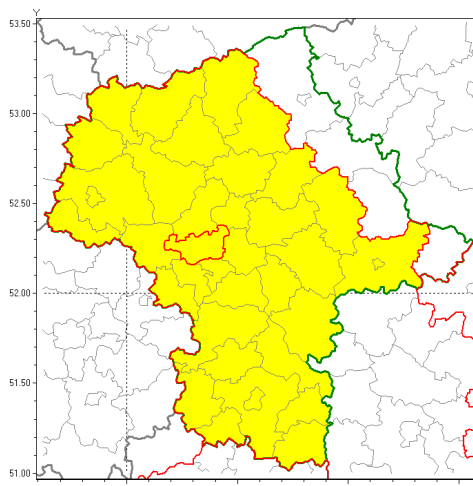

### Zasięg ostrzeżenia w województwie

Oblodzenie

### Ostrzeżenie meteorologiczne Nr 10

Nazwa biura	IMGW-PIB Centralne Biuro Prognoz Meteorologicznych w Warszawie
Zjawisko/stopień zagrożenia	Oblodzenie/ 1
Obszar	województwo mazowieckie <b>powiat warszawski zachodni</b>
Ważność	od godz. 16:00 dnia 28.01.2019 do godz. 08:00 dnia 29.01.2019
Przebieg	Prognozuje się zamarzanie mokrej nawierzchni dróg i chodników w trakcie i po opadach deszczu ze śniegiem i mokrego śniegu. Temperatura minimalna około -2°C, -1°C, temperatura minimalna gruntu około -3°C.
Prawdopodobieństwo wystąpienia zjawiska(%)	90%
Uwagi	Brak.
Dyrektor synoptyk IMGW-PIB	Michał Ogrodnik
Godzina i data wydania	godz. 10:40 dnia 28.01.2019
SMS	IMGW-PIB OSTRZEŻENIE: OBLODZENIE/1 mazowieckie/warszawski zachodni od 16:00/28.01 do 08:00/29.01.2019 temp. min. od -2 st. do -1 st., przy gruncie do -3 st., lisko.